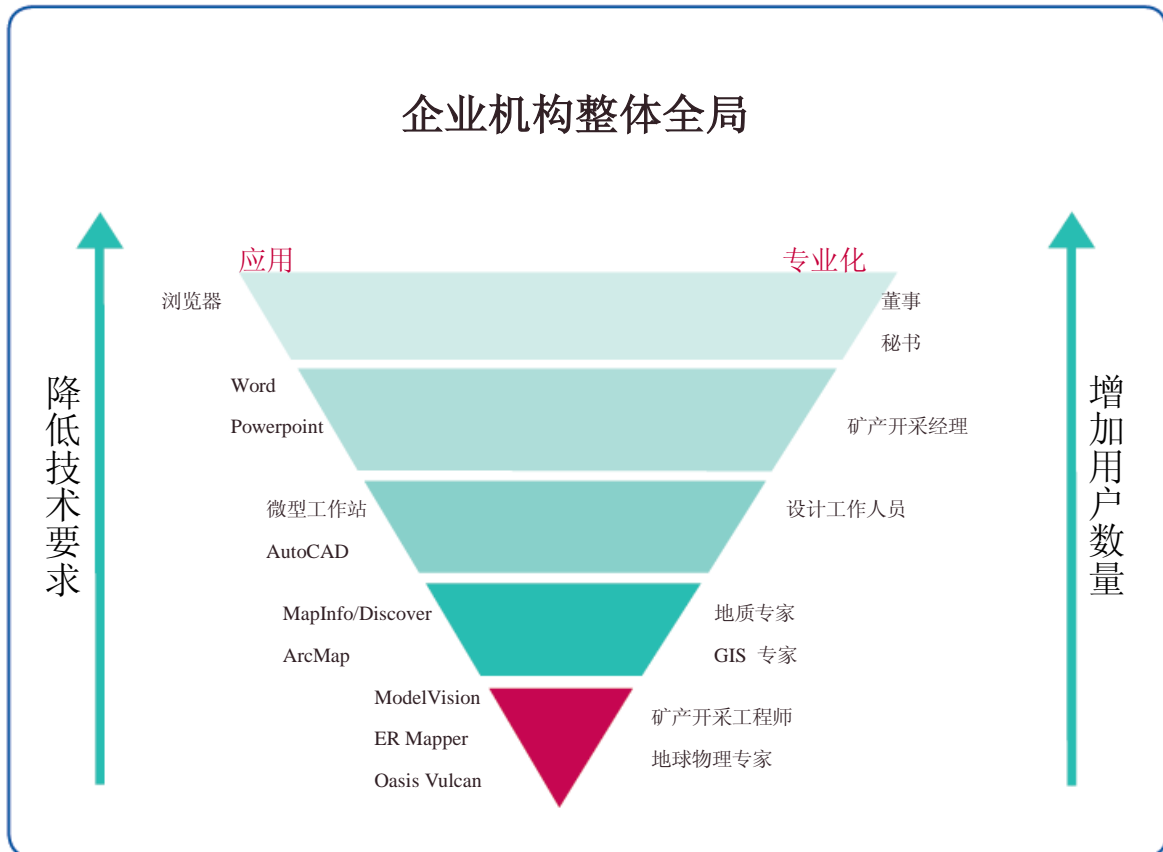

Compass Enterprise 产品家族

Compass Voyager

提供使用网页浏览器搜索并浏览访问Compass Catalogues分类目录的功能。这也在全企业内部实现了空间搜索功能。处于本地环境内的用户可向本地应用程序发送数据，或者，使用内嵌ftp进程的远程用户可从远程地址下载数据集。

Compass Commander

允许用户搜索任何数量的Compass Catalogues分类目录，报告搜索结果并打开返回结果中的数据集或文档资料。用户还可以提交文档用于分类。同时包含“Make Available Offline”的离线访问功能。

Compass Navigator

允许用户搜索任何数量的Compass Catalogues分类目录，报告搜索结果并打开返回结果中的数据集或文档资料。用户还可以提交文档用于分类。同时包含“Make Available Offline”的离线访问功能。

Compass Master

Compass Master是Compass Enterprise数据管理套件的核心。Compass Master 用于管理系统配置与Compass 分类目录。套件中的其他产品与Compass Master 数据库相连接，以此实现Compass Master对分类目录搜索的管理